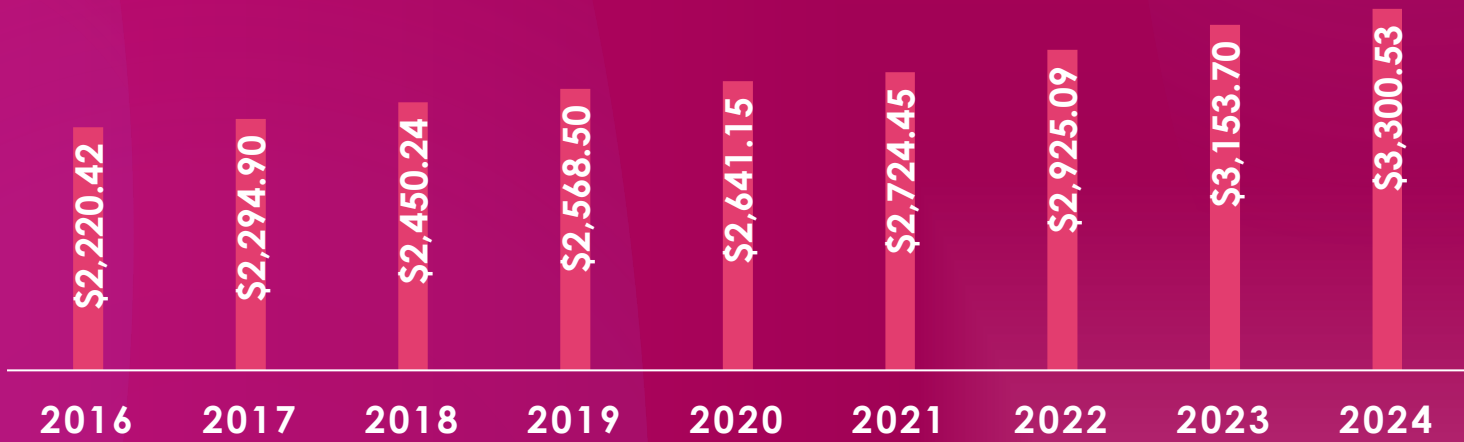

UNIDAD DE MEDIDA Y ACTUALIZACIÓN (UMA)

Valor de la UMA diario de 2016 a 2024 ²

Fuente: Elaboración propia con datos del INEGI

Valor de la UMA mensual de 2016 a 2024 ²

Fuente: Elaboración propia con datos del INEGI

Valor de la UMA anual de 2016 a 2024 ²

Fuente: Elaboración propia con datos del INEGI

1. Ley para determinar el valor de la unidad de medida y actualización, Diario Oficial de la Federación, Publicado el 27 de abril de 2016.