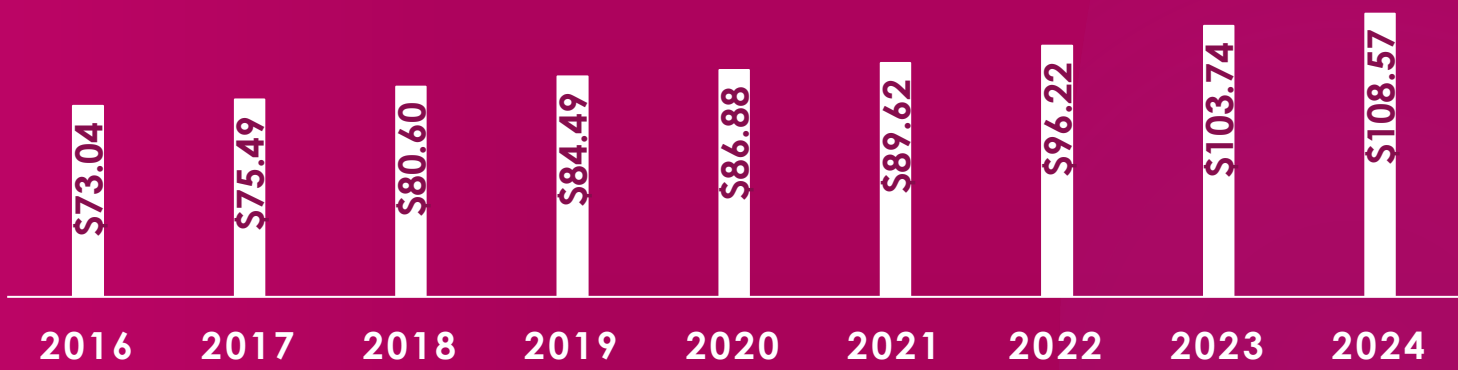

UNIDAD DE MEDIDA Y ACTUALIZACIÓN (UMA)

Valor de la UMA diario de 2016 a 2024 ²

Fuente: Elaboración propia con datos del INEGI

Valor de la UMA mensual de 2016 a 2024 ²

Fuente: Elaboración propia con datos del INEGI

Valor de la UMA anual de 2016 a 2024 ²

Fuente: Elaboración propia con datos del INEGI

1. Ley para determinar el valor de la unidad de medida y actualización, Diario Oficial de la Federación, Publicado el 27 de abril de 2016.