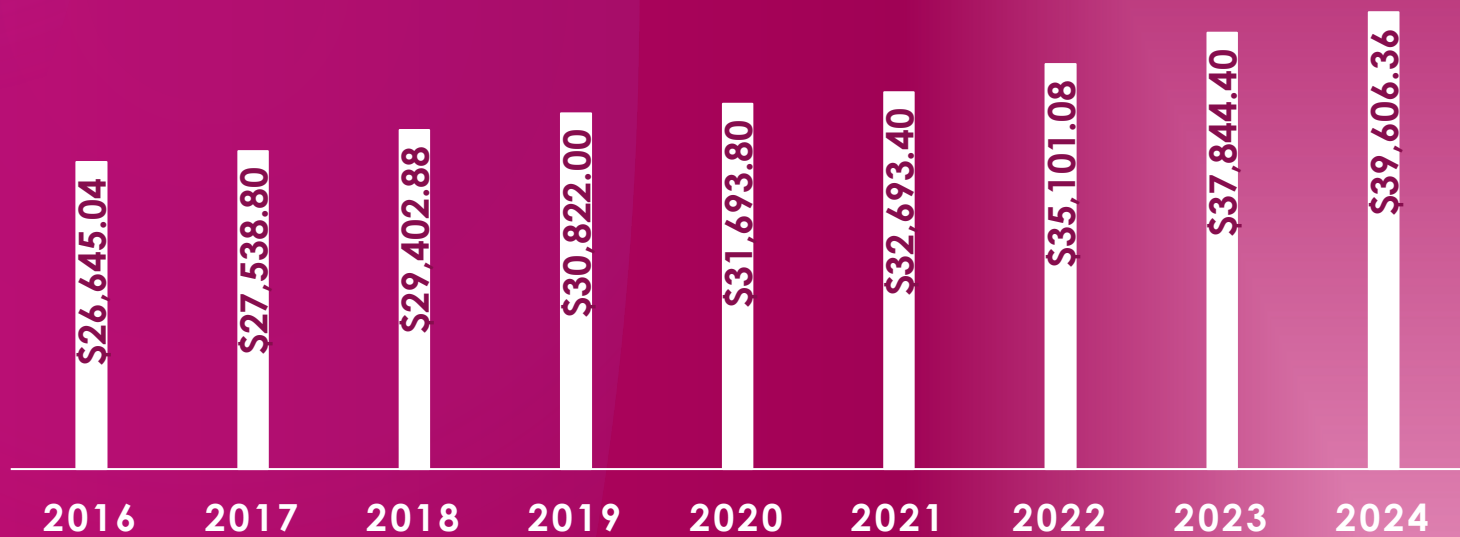

UNIDAD DE MEDIDA Y ACTUALIZACIÓN (UMA)

Valor de la UMA diario de 2016 a 2024 ²

Fuente: Elaboración propia con datos del INEGI

Valor de la UMA mensual de 2016 a 2024 ²

Fuente: Elaboración propia con datos del INEGI

Valor de la UMA anual de 2016 a 2024 ²

Fuente: Elaboración propia con datos del INEGI

1. Ley para determinar el valor de la unidad de medida y actualización, Diario Oficial de la Federación, Publicado el 27 de abril de 2016.